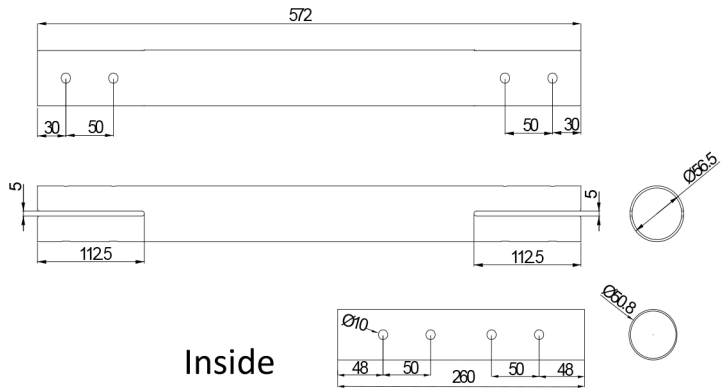

Outside

Inside

Demo: D9250+R1720