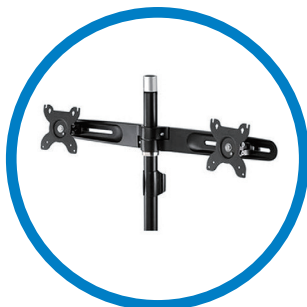

Mereces algo mejor

Soporte por tamaño de monitor	15" ~ 24" de ancho	24"-32"
VESA Mount	75x75mm, 100x100mm tornillo M4	100x100mm, 200x100mm tornillo M4
Número de monitores/ Modelo	2 Monitores / DS200 3 Monitores / DS300 4 Monitores / DS400 6 Monitores / DS600	2 Monitores / DS210 3 Monitores / DS310 4 Monitores / DS410 6 Monitores / DS610
Inclinación & giro	+/-15°	+/-15°
Rotación	360°	360°
Peso Max. por monitor	6kgs/ 13.2lbs	8Kgs/ 17.6lbs
Ajuste fácil manejado por el peso de monitor	ExporTorque™ Design	ExporTorque™ Design
Administración inteligente de cables para acomodar los cables sueltos	Sí	Sí

Accesorios opcionales para soporte de monitor – Series DS

Base de arandela

TI001

Base de abrazadera

TC001/TC002

Kit de extensión para monitor doble

DS440

Kit de extensión para monitor triple